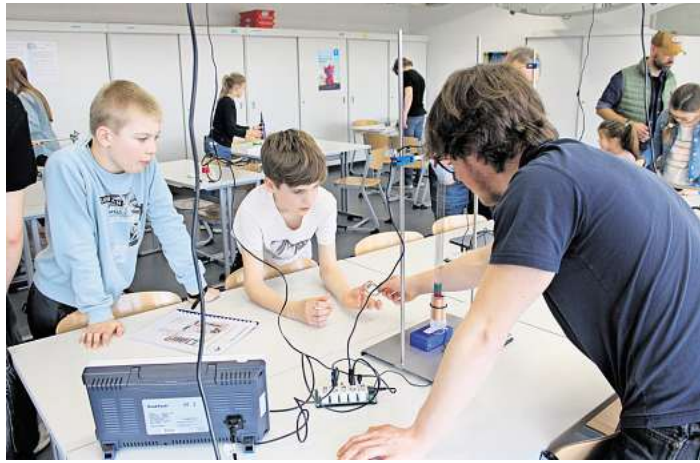

Gymnasium: Tag der offenen Tür

Projekte, AGs und Fächer präsentieren sich am 6. März

MELLENDORF. Unter dem Motto „GeMeinsam sind wir stark!“ öffnet das Gymnasium Mellendorf (GM) am 6. März von 15 bis 17.30 Uhr seine Türen für alle Viertklässlerinnen und Viertklässler sowie ihre Eltern, Geschwister und Großeltern. Die größte weiterführende Schule der Wedemark lädt dazu ein, das Schulleben, die Schulgemeinschaft und die vielfältigen Angebote vor Ort kennenzulernen. Alle Fächer präsentieren sich an diesem bunten Nachmittag mit Mitmachaktionen und Einblicken in ihre Arbeit. Zahlreiche aktive GM-Schüler stellen zudem eigene Projekte vor – darunter die Schulsanitäter, die Fahrradwerkstatt, die

Projekte und AGs zeigen die Vielseitigkeit des Gymnasiums.

Survival-AG sowie die Theatergruppe. Die zukünftigen Fünftklässlerinnen und Fünftklässler können

an vielen Stationen selbst aktiv werden: In der Making-AG entstehen mit dem Lasercutter individuelle Schlüsselanhänger, in der Schach-AG ist Zeit für eine erste Partie, und im Schnupperunterricht eröffnen die Fremdsprachen spannende Einblicke. Wer sich für Naturwissenschaften interessiert, kann in der Physik kleine und große Experimente erleben, in der Chemie unter anderem den Rotkohlsaft erforschen oder in der Biologie das Mikroskop ausprobieren. In der Sporthalle präsentieren Schülerinnen und Schüler ihr sportliches Können, während die Musikensembles des GM für einen mitreißenden Bühnenabschluss sorgen.

Während die Kinder das Gelände erkunden, sind Eltern, Großeltern und Geschwister herzlich eingeladen, im Begegnungscafé bei Kaffee und Kuchen – organisiert vom Förderverein – mit der Schulleitung, der Elternvertretung und der Schülerschaft ins Gespräch zu kommen. Zukünftige Fünftklässlerinnen und Fünftklässler sowie ihre Eltern erhalten so die Gelegenheit, das breite Angebot der Schule, die Räumlichkeiten sowie künftige Lehrkräfte und Mitschülerinnen und Mitschüler kennenzulernen. Das Gymnasium Mellendorf freut sich auf zahlreiche interessierte Besucherinnen und Besucher. Einen kleinen Eindruck vom Schulleben bietet auch der Instagram-Kanal „Gymnasium Mellendorf“ mit weiteren Informationen zum Tag der offenen Tür.