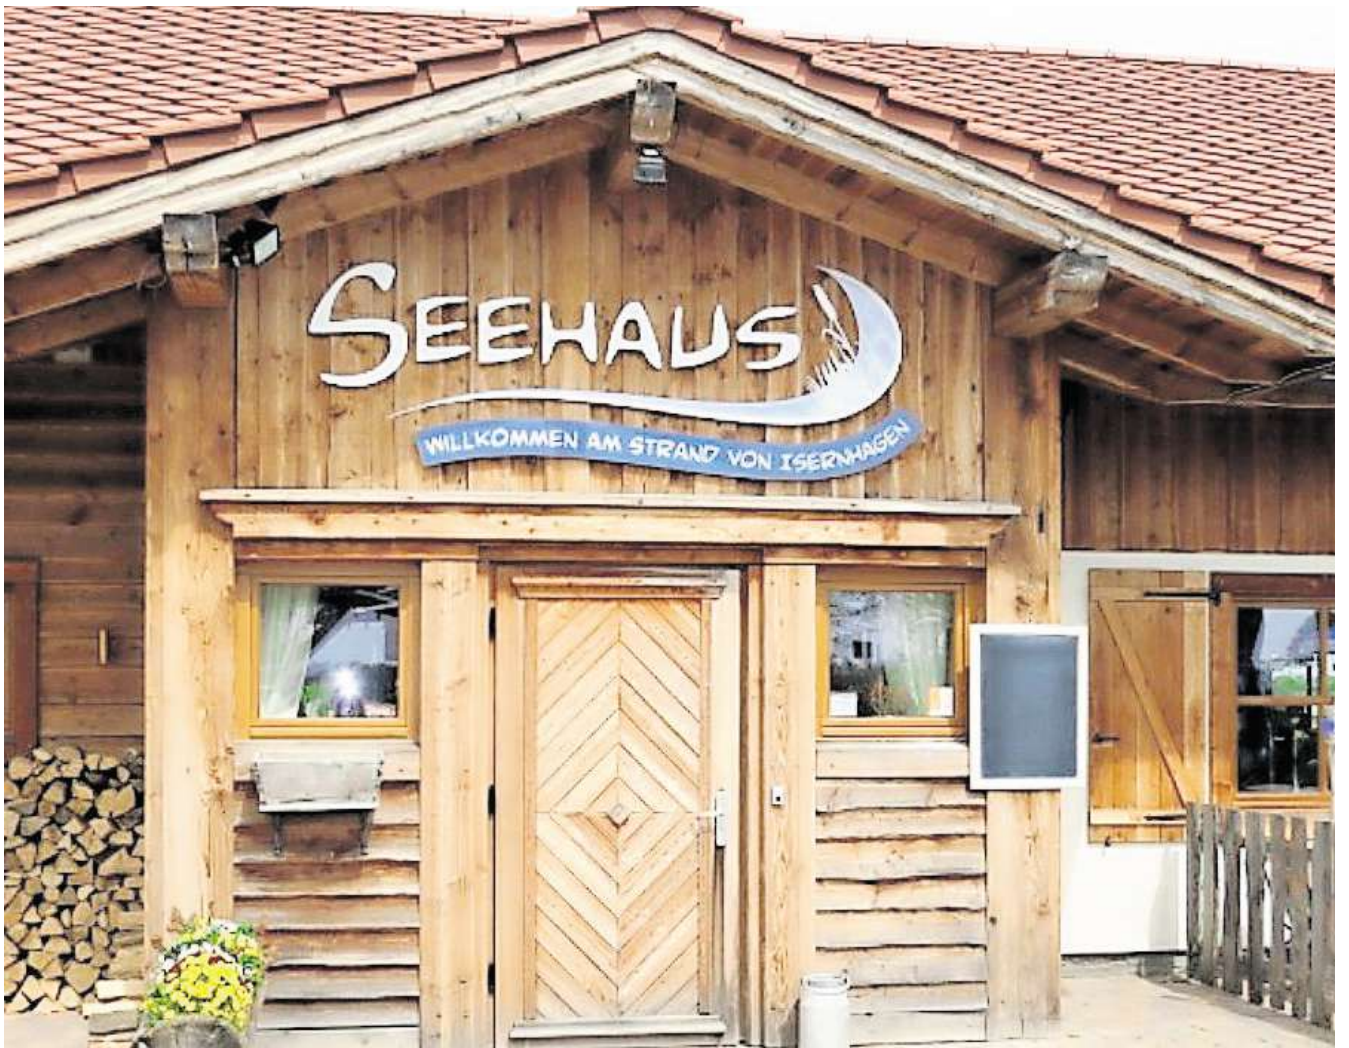

In angenehmer Atmosphäre kann man sich im Seehaus am Hufeisensee in Isernhagen rundum verwöhnen lassen. Foto: privat

Event im traditionellen Oktoberfeststil zu erleben.

Auch kulinarisch hat das Seehaus einiges zu bieten. Von Mittwoch bis Samstag wird ein abwechslungsreicher angeboten – ideal für die umliegenden Firmen oder für ein leckeres Mittagessen nach dem Spaziergang am Hufeisensee. Neu

ist auch der , der ab sofort jeden Sonntag in der Zeit von 10 bis 14 Uhr mit einer vielfältigen Auswahl an Köstlichkeiten zum Entspannen und genießen einlädt. Das Team vom Seehaus Isernhagen freut sich darauf, seine Gäste willkom-

men zu heißen – ob zum Essen, Feiern oder einfach zum Genießen der besonderen Atmosphäre am See. Weitere Informationen zur Speisekarte und zu den Veranstaltungen sind im Internet unter www.seehaus-isernhagen.de zu finden.

ESSKLASSE
CATERING UND EVENTS
www.essklasse-catering.de

COMPLEX
GEBÄUDESERVICE
www.complex-gebauedeservice.de

Hannoversche Volksbank

ROCHELLE
Permanent Make-up & Beauty-Expert

FASS MANUFAKTUR
Langer Acker 28
Tel.: 0162 5205648
www.weinkram-shop.de

Bücher am Markt
Am Markt 8 • 05130 / 974775

RehBöck
Bäckerei & Café • Scherenbosteler Straße

LUCKY YOU!
Hundphysiotherapie & Ernährungsberatung

architekturbüro carsten krüger
Bahnhofstraße 1 • 30900 wedemark
telefon 05130 583696 • email info@krueger-architekturbuero.de
www.krueger-architekturbuero.de

HENSEL
ZIMMERTÜRENFABRIK
Schlager Chaussee 1 • Bissendorf • Tel. 05130-9789-0

Siebold HÖRakustik
Scherenbosteler Str. 3
30900 Wedemark / Bissendorf
Tel. 05130 - 5837023

Oehme
malermester-oehme.de

Rinne Steuerberatungsgesellschaft mbH
Willi Rinne • Stefan Kahnt
Steuerberater • Steuerberater
Telefon 05130/ 95 90 0

Denise Wöhler SprachOase
Praxis für LOGOPÄDIE
Bissendorf • Langer Acker 26a • Tel. 6 09 89 60
www.sprachoose-wedemark.de

GUIDO ROHR ELEKTROTECHNIK
- Elektromeister -
Bissendorf • Dieter-Mysegades-Weg 1
Tel. (05130) 37 40 36

IBÉRICO
TAPAS BAR & RESTAURANT

NICOLETA PAVILLON
Konzerte • Chorprojekte
Klavierunterricht
www.nicoletas-pavillon.de

FLIESENLEGER Roberto Kopjen
Bissendorf
Tel. (05130) 61 30
www.kopjen.de

Angelika Holz
Raumausstattermeisterin
Möbel & Dekorationen
Bahnhofstraße 17, Tel: 05130 - 88 21

KNOKE
Bau- und Möbeltischlerei
Bissendorf • Burgwedeler Str. 14
Tel. (05130) 87 38

Kuhlmanns Hof
Wohlfühl-Eis
www.ich-mag-natur.de

Murrer murr-gmbh.de
Fenstersysteme 05130 / 60101
• Fenster • Terrassendächer
• Haustüren • Sonnenschutz

Sparkasse Hannover

ALLES AUS EINER HAND! HEIZUNG, BÄDER & MEHR
Dembski
Notdienst 0172-5449738
S. Dembski 05130-583417
S. Kissing-Dembski 05130-7171
Burgwedeler Str. 8 • 30900 Wedemark

Klipphahn grün erleben
Bissendorf • Tel. (05130) 88 34

Fleischerei Klemm
Party-Service
Bissendorf • Kurze Str. 6 • Tel. (05130) 73 92