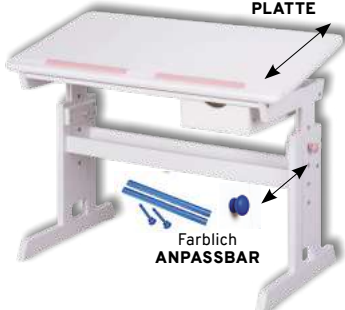

VERKAUFSOFFENER

SONNTAG

25.01.2026 • 12 - 18 Uhr

Beratung & Verkauf ab 13 Uhr

clewa

VON MÖBEL HEINRICH

in **BAD NENNDORF**

NUR AN DIESEM WOCHENENDE

Angebote und Gutscheine gültig am:

JUST LIGHT.

LEUCHTEN-SERIE LOKI

STRAHLER
2xLED, E14, 10W/860lm/3000K, BHT ca. 25x20x43 cm. 05010066 01

15.99
24.95*
WERBEPREIS

RL
live your light

Mit **USB-ANSCHLUSS**
+ **FARB-WECHSLER**

23.99
35.99*
WERBEPREIS

18.99
25.95*
WERBEPREIS

TISCHLEUCHE
ca. 17,5x14,5x12,5 cm, 1xSMO, 1x8 W, 15 lm. 0721 0072 00

BÜROMÖBEL

SCHREIBTISCH
ca. 109x63-96x55 cm. 1185 0007 00

SOFORT VERFÜGBAR!

Weiß lackiertes **MASSIVHOLZ**

179.99
321.-*
DAUERTIEFPREIS

Manuell verstellbare **PLATTE**

Farblich **ANPASSBAR**

GARDEROBEN

299.99
538.-*
DAUERTIEFPREIS

GARDEROBE
BxHxT ca. 88x195x35 cm. 0088 0034 00

ESSZIMMER

praktischer **Griff**

SOFORT VERFÜGBAR!

69.99
129.-*
DAUERTIEFPREIS
SCHWINGSTUHL
BxHxT ca. 50x94x62 cm. 1121 0007 00

SOFORT VERFÜGBAR

139.99
251.-*
DAUERTIEFPREIS

STUHL
BxHxT ca. 49x91x68 cm. 0590 0108 03

SEVERIN

SOFORT VERFÜGBAR!
24.99
WERBEPREIS

TOASTER
für 2 Scheiben. 0761 0055 00

FILTER-KAFFEEMASCHINE
0761 0051 00

SOFORT VERFÜGBAR!
29.99
34.99*
WERBEPREIS

49.99
109.99*
WERBEPREIS

JUSTINUS

30-teilig

MENÜBESTECK
Edelstahl 18/10. 0056 0103

je 49.99
138.-*
DAUERTIEFPREIS

BEISTELLTISCH
BxHxT ca. 40x55x40 cm. 6000 2885 00/02/03

je 19.99
54.-*
WERBEPREIS

BEISTELLTISCHE
BxHxT ca. 45x45x45 cm und ca. 40x41x40 cm. 6000 2880 00

2er SET

clewa IM TREND

SEITENVERKEHRT MONTIERBAR

WOHLNLANDSCHAFT
BxHxT ca. 269x165 cm. 1039 0139 01

SOFORT VERFÜGBAR
799.99
1601.-*
WERBEPREIS

MÖBEL & KÜCHEN

IMMER SPAREN!
bis zu

45%

KOSTENLOSE LIEFERUNG!

für alle **MÖBEL + KÜCHEN**

bis zum gewünschten

Aufstellungsort!

Ab 1000 Euro Lieferwert.

JETZT NEU!

FANTASTISCHE GUTSCHEINE